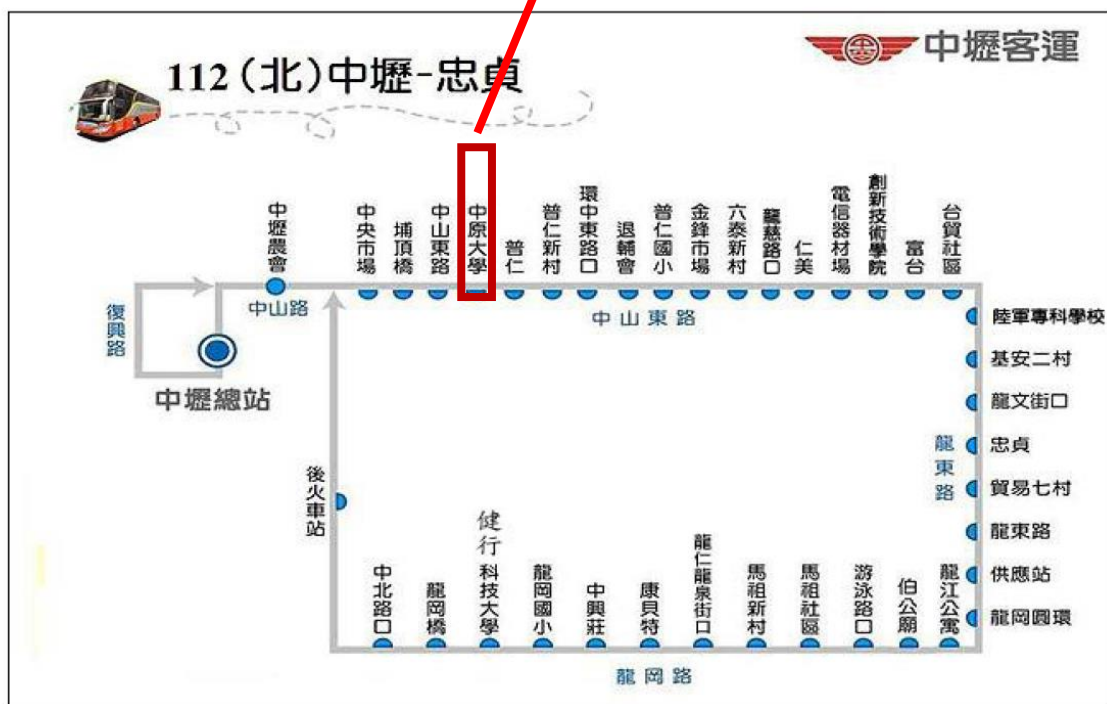

中壢火車站 二家客運搭乘處

客運：火車站前站。
(1) 出站後左轉沿著路走約 2 分鐘到中壢客運。
(2) 沿中正路走二個紅路燈口到桃園客運

建議住宿點：桃園客運樓上的桃企飯店

桃園客運 155、156。火車站 → 中原大學

行駛至本校公車路線及時刻表

**155路/156路/
中壢發車至中原大學及中原大學發車至車站時刻表**

155路		156路	
中壢發車	中原大門 預估發車時刻	中壢發車	中原大門 預估發車時刻
06:20	07:05	06:55	07:35
07:20	08:05	07:40	08:20
08:00	08:45	08:30	09:10
09:00	09:45	09:30	10:10
10:00	10:45	10:30	11:10
11:00	11:45	11:30	12:10
12:00	12:45	12:30	13:10
13:00	13:45	13:30	14:10
14:00	14:45	14:30	15:10
15:00	15:45	15:25	16:05
16:00	16:45	17:10	17:50
16:40	17:30	17:50	18:30
17:30	18:15	18:50	19:30
18:10	18:55	20:00	20:40
19:25	20:20	20:20	21:00
20:40	21:35	21:25	20:05
22:00	22:45	21:45	回程至霄裡

- 一、中壢往中原大學請至桃客車站麥當勞搭車。
- 二、開學後每週五加開16:30中原回中壢專車。
- 三、開學後每週日晚間加開中壢往中原返校專車。
開學後每週一早上加開中壢往中原返校專車。

中壢客運 167。火車站 → 中原力行大樓

中原大學力行大樓下車後就是中原大學後門

時刻表

時刻表	
05:50	11:40
06:50	14:10
08:10	16:00
09:10	

路線圖

最近更新日期:2015/05/13

桃園客運或中壢客運的 112 北 火車站 → 中山東路與中北路口

每 10-15 分鐘一班車。於中北路口【中原大學站】下車後
再步行至中原大學正門口約 5-10 分鐘。

桃園高鐵站 → 中壢火車站

170 高鐵桃園站-中壢

(2015年快捷公車免費搭乘優惠持續實施中，高鐵公司保留修正與變更權利，如有調整將另於一個月前公告)

高鐵桃園站

● 雙邊設站 ◐ 單邊設站(上車往高鐵站) ◑ 單邊設站(下車往市區)

高鐵桃園站發車				中壢總站發車			
07:00	11:10	15:30	19:50	06:20	10:40	15:00	19:20
07:10	11:30	15:50	20:10	06:40	11:00	15:20	19:40
07:30	11:50	16:10	20:30	07:00	11:20	15:40	20:00
07:50	12:10	16:30	20:50	07:20	11:40	16:00	20:20
08:10	12:30	16:50	21:10	07:40	12:00	16:20	20:40
08:35	12:50	17:10	21:30	08:00	12:20	16:40	21:00
08:50	13:10	17:30	21:50	08:20	12:40	17:00	21:20
09:10	13:30	17:50	22:10	08:40	13:00	17:20	21:40
09:30	13:50	18:10	22:30	09:00	13:20	17:40	21:50
09:50	14:10	18:30	22:40	09:20	13:40	18:00	22:00
10:10	14:30	18:50	23:00	09:40	14:00	18:20	22:20
10:30	14:50	19:10	23:30	10:00	14:20	18:40	22:40
10:50	15:10	19:30	23:45	10:20	14:40	19:00	23:05