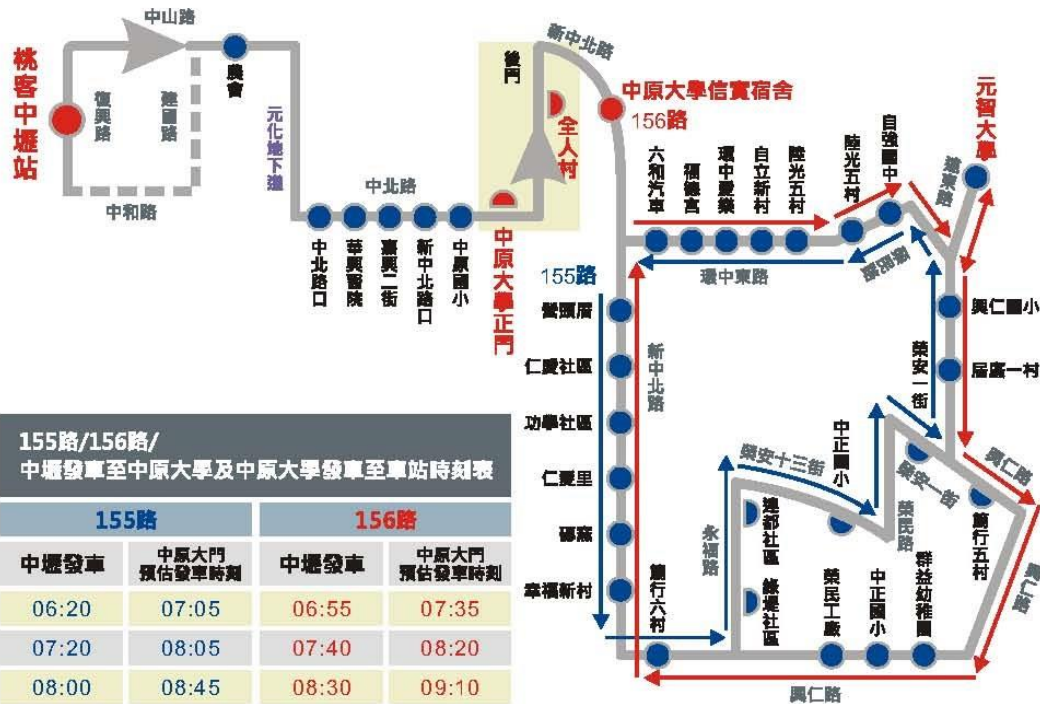

中壢火車站 二家客運搭乘處

客運：火車站前站。
(1) 出站後左轉沿著路走約 2 分鐘到中壢客運。
(2) 沿中正路走二個紅路燈口到桃園客運

建議住宿點：桃園客運樓上的桃企飯店

桃園客運 155、156。火車站 → 中原大學

行駛至本校公車路線及時刻表

**155路/156路/
中壢發車至中原大學及中原大學發車至車站時刻表**

155路		156路	
中壢發車	中原大門 預估發車時刻	中壢發車	中原大門 預估發車時刻
06:20	07:05	06:55	07:35
07:20	08:05	07:40	08:20
08:00	08:45	08:30	09:10
09:00	09:45	09:30	10:10
10:00	10:45	10:30	11:10
11:00	11:45	11:30	12:10
12:00	12:45	12:30	13:10
13:00	13:45	13:30	14:10
14:00	14:45	14:30	15:10
15:00	15:45	15:25	16:05
16:00	16:45	17:10	17:50
16:40	17:30	17:50	18:30
17:30	18:15	18:50	19:30
18:10	18:55	20:00	20:40
19:25	20:20	20:20	21:00
20:40	21:35	21:25	20:05
22:00	22:45	21:45	回程至霄裡

- 一、中壢往中原大學請至桃客車站麥當勞搭車。
- 二、開學後每週五加開16:30中原回中壢專車。
- 三、開學後每週日晚間加開中壢往中原返校專車。
開學後每週一早上加開中壢往中原返校專車。

中壢客運 167。火車站 → 中原力行大樓

中原大學力行大樓下車後就是中原大學後門

時刻表

時刻表	
05:50	11:40
06:50	14:10
08:10	16:00
09:10	

路線圖

最近更新日期:2015/05/13

桃園客運或中壢客運的 112 北 火車站 → 中山東路與中北路口

每 10-15 分鐘一班車。於中北路口【中原大學站】下車後
再步行至中原大學正門口約 5-10 分鐘。

桃園高鐵站 → 中壢火車站

170 高鐵桃園站-中壢

(2015年快捷公車免費搭乘優惠持續實施中，高鐵公司保留修正與變更權利，如有調整將另於一個月前公告)

高鐵桃園站

● 雙邊設站 ◐ 單邊設站(上車往高鐵站) ◑ 單邊設站(下車往市區)

高鐵桃園站發車				中壢總站發車			
07:00	11:10	15:30	19:50	06:20	10:40	15:00	19:20
07:10	11:30	15:50	20:10	06:40	11:00	15:20	19:40
07:30	11:50	16:10	20:30	07:00	11:20	15:40	20:00
07:50	12:10	16:30	20:50	07:20	11:40	16:00	20:20
08:10	12:30	16:50	21:10	07:40	12:00	16:20	20:40
08:35	12:50	17:10	21:30	08:00	12:20	16:40	21:00
08:50	13:10	17:30	21:50	08:20	12:40	17:00	21:20
09:10	13:30	17:50	22:10	08:40	13:00	17:20	21:40
09:30	13:50	18:10	22:30	09:00	13:20	17:40	21:50
09:50	14:10	18:30	22:40	09:20	13:40	18:00	22:00
10:10	14:30	18:50	23:00	09:40	14:00	18:20	22:20
10:30	14:50	19:10	23:30	10:00	14:20	18:40	22:40
10:50	15:10	19:30	23:45	10:20	14:40	19:00	23:05